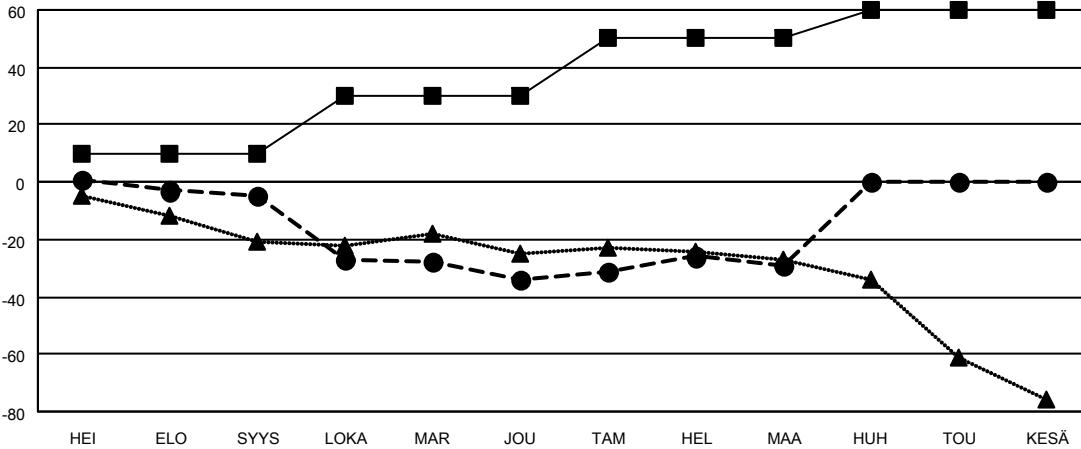

TAVOITTEET JA JÄSENET, KUMULATIIVINEN

LAKKAUTETUT KLUBIT: 1

ERONNEET JÄSENET

KUOLLUT	9
KLUBI LAKKAUTETTU	0
MUU	60
YHTEENSÄ	69

22 CLUBS OF 49 LISÄNNYT YHDEN TAI USEAMMAN UUTTA JÄSENTÄ

[KLIKKAAM TÄSTÄ NÄHDÄKSESI KUMULATIIVISET JÄSENTIEDOT](#)

SUKUPUOLIJAKAUMA

MIES	704 (75.54%)
NAINEN	228 (24.46%)
NON BINARY	0 (0.00%)
PREFER NOT TO ANSWER	0 (0.00%)

PERHEJÄSENIÄ YHTEENSÄ	78
PERHEJÄSENET, JOTKA MAKSAVAT PUOLET JÄSENMAKSUSTA	39