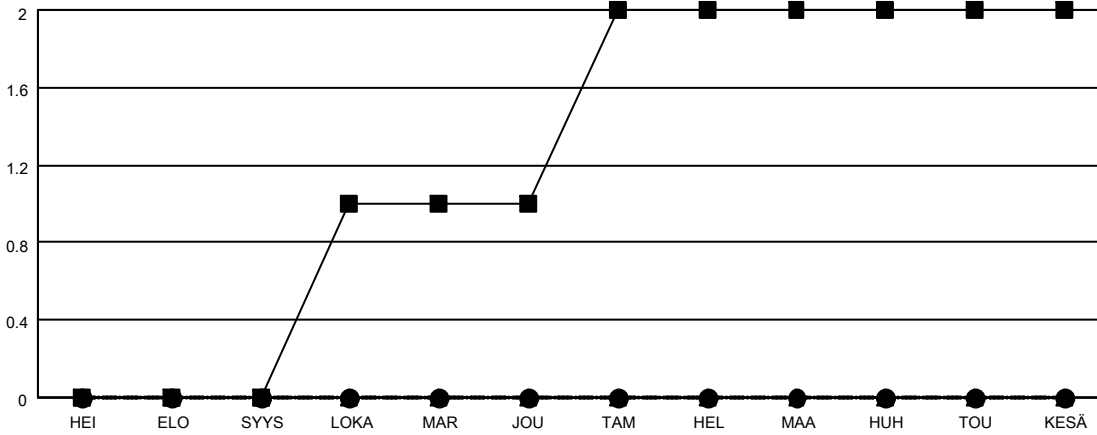

MONTHLY MEMBERSHIP PROGRESS REPORT

SIJAINTI FINLAND

District 107 I

Results as of: 3/31/2023

Klubit			
TULOKSET 2022-2023			
NELJÄNNES	UUDEN KLUBIN TAVOITE	UUDET KLUBIT	LOPETETUT KLUBIT
HEI/ELO/SYYS	0	0	0
LOKA/MAR/JOU	1	0	0
TAM/HEL/MAA	1	0	1
HUH/TOU/KESÄ	0	0	0

jäsentä			
TULOKSET 2022-2023			
NELJÄNNES	JÄSENKASVUN NETTOTAVOITE	TOTEUTUNUT JÄSENKASVU	POISTETUT JÄSENET (mukaan lukien siirrot)
HEI/ELO/SYYS	10	11	16
LOKA/MAR/JOU	20	17	43
TAM/HEL/MAA	20	17	10
HUH/TOU/KESÄ	10	0	0

TAVOITTEET JA UUDET KLUBIT, KUMULATIIVINEN